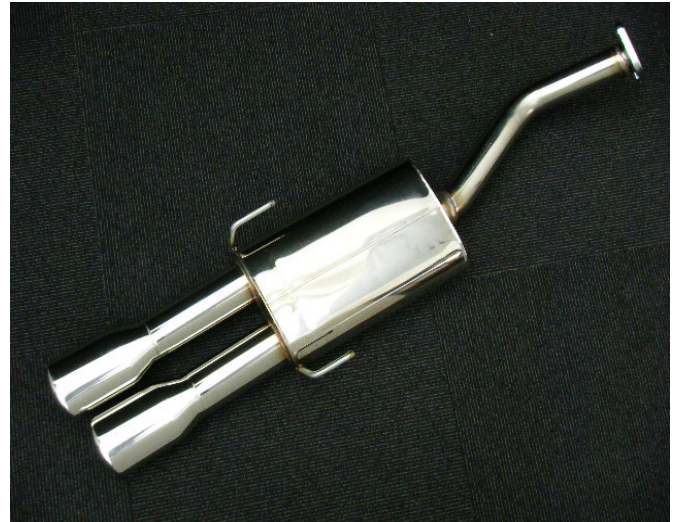

インサイト(ZE2)用エキゾーストマフラー

High Performance Exhaust System "TOMMYKAIRA SEIREEN" 価格変更のお知らせ

2009年8月より、全国のトミーカイラ製品取扱店から販売を開始いたしました、インサイト(ZE2)用エキゾーストシステム" TOMMYKAIRA SEIREEN"を、よりお求め易い価格に変更いたします。

"トミーカイラ セイレーン"シリーズは、「Stylish & Ellegance」&「Sporty & Eco」をコンセプトに、装着する車両に合わせた効率的なレイアウトを採用。社会のニーズに適合する優れたエキゾーストシステムを目指して開発を行いました。排気効率の飛躍的な向上と、オールステンレス製ならではの洗練された心地よいエキゾーストノートを実現しながらも、ハイブリッド車ならではの優れた車両特性を活かす為に、サイレンサー内部に工夫が施されています。また、ノーマル車両のレイアウト上、アフター用品としては非常に希なデュアルレイアウト※が採用されたオーバルWテールは、キリッと引き締まった精悍さをかもし出すと同時に、他の車両との違いを強烈にアピールする役目を担っています。※左右4本出しタイプのみ

▲左右4本出しタイプ 全体写真

▲右側2本出しタイプ 全体写真

品名	コード	希望小売価格		参考取付時間
		消費税込み	消費税抜き	
右側2本出し	1H001Z01	¥71,400	¥68,000	0.5H~
左右4本出し	1H001Z00	¥110,250	¥105,000	0.5H~
左右4本出し(スライド)	1H001Z02	¥126,000	¥120,000	0.5H~

適合車種: ホンダ インサイト (ZE2)

製品仕様: 材質...オールステンレス(SUS304)、メインパイプ径...φ50mm、テール径/形状...95X70mm オーバル形状

近接排気騒音値...73dB(保安基準適合)

付 属 品 : ガasket、ボルト、ナット、取扱・取付説明書、吊り下げステー・ゴム(左右4本出しタイプ)

ナット、取扱・取付説明書、吊り下げステー・ゴム(右側2本出しタイプ)

取扱代理店 : (株)オートボックスセブン カーズ事業推進部、(株)ホットスタッフコーポレーション、マルカサービス(株) (順不同)