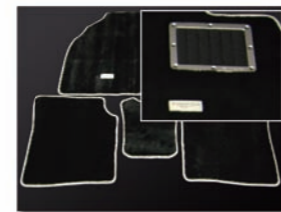

Sportec Floor Mat カラー : 黒×シルバー×ブラック
¥47,250 (税込)

カーボンステアリングカバー
Comingsoon!

カーボンオイルゲージ
Comingsoon!

リアピース (BR9用・BM9用)
¥113,400 (税込)
(スライド+60mm) ¥123,900 (税込)

センターパイプ
¥84,000 (税込)

エッチングライセンスプレート
(グレー/シルバー) ¥5,250 (税込)